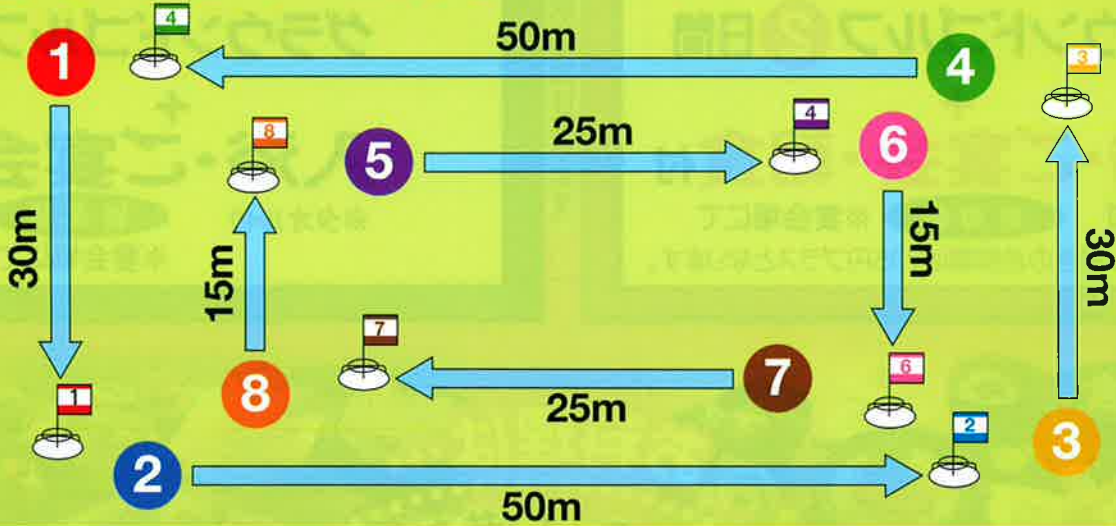

## グラウンドゴルフコース

団体(10名様以上)特典

要予約

無料送迎バス

遠足気分でワイワイどうぞ!  
あります

●送迎地域 / 呉市内及び黒瀬地域(その他の地域は要相談)

瀬戸内海国立公園・野呂山

国民宿舎 野呂高原ロッジ

## 日帰りパック

<5名様より承ります。>