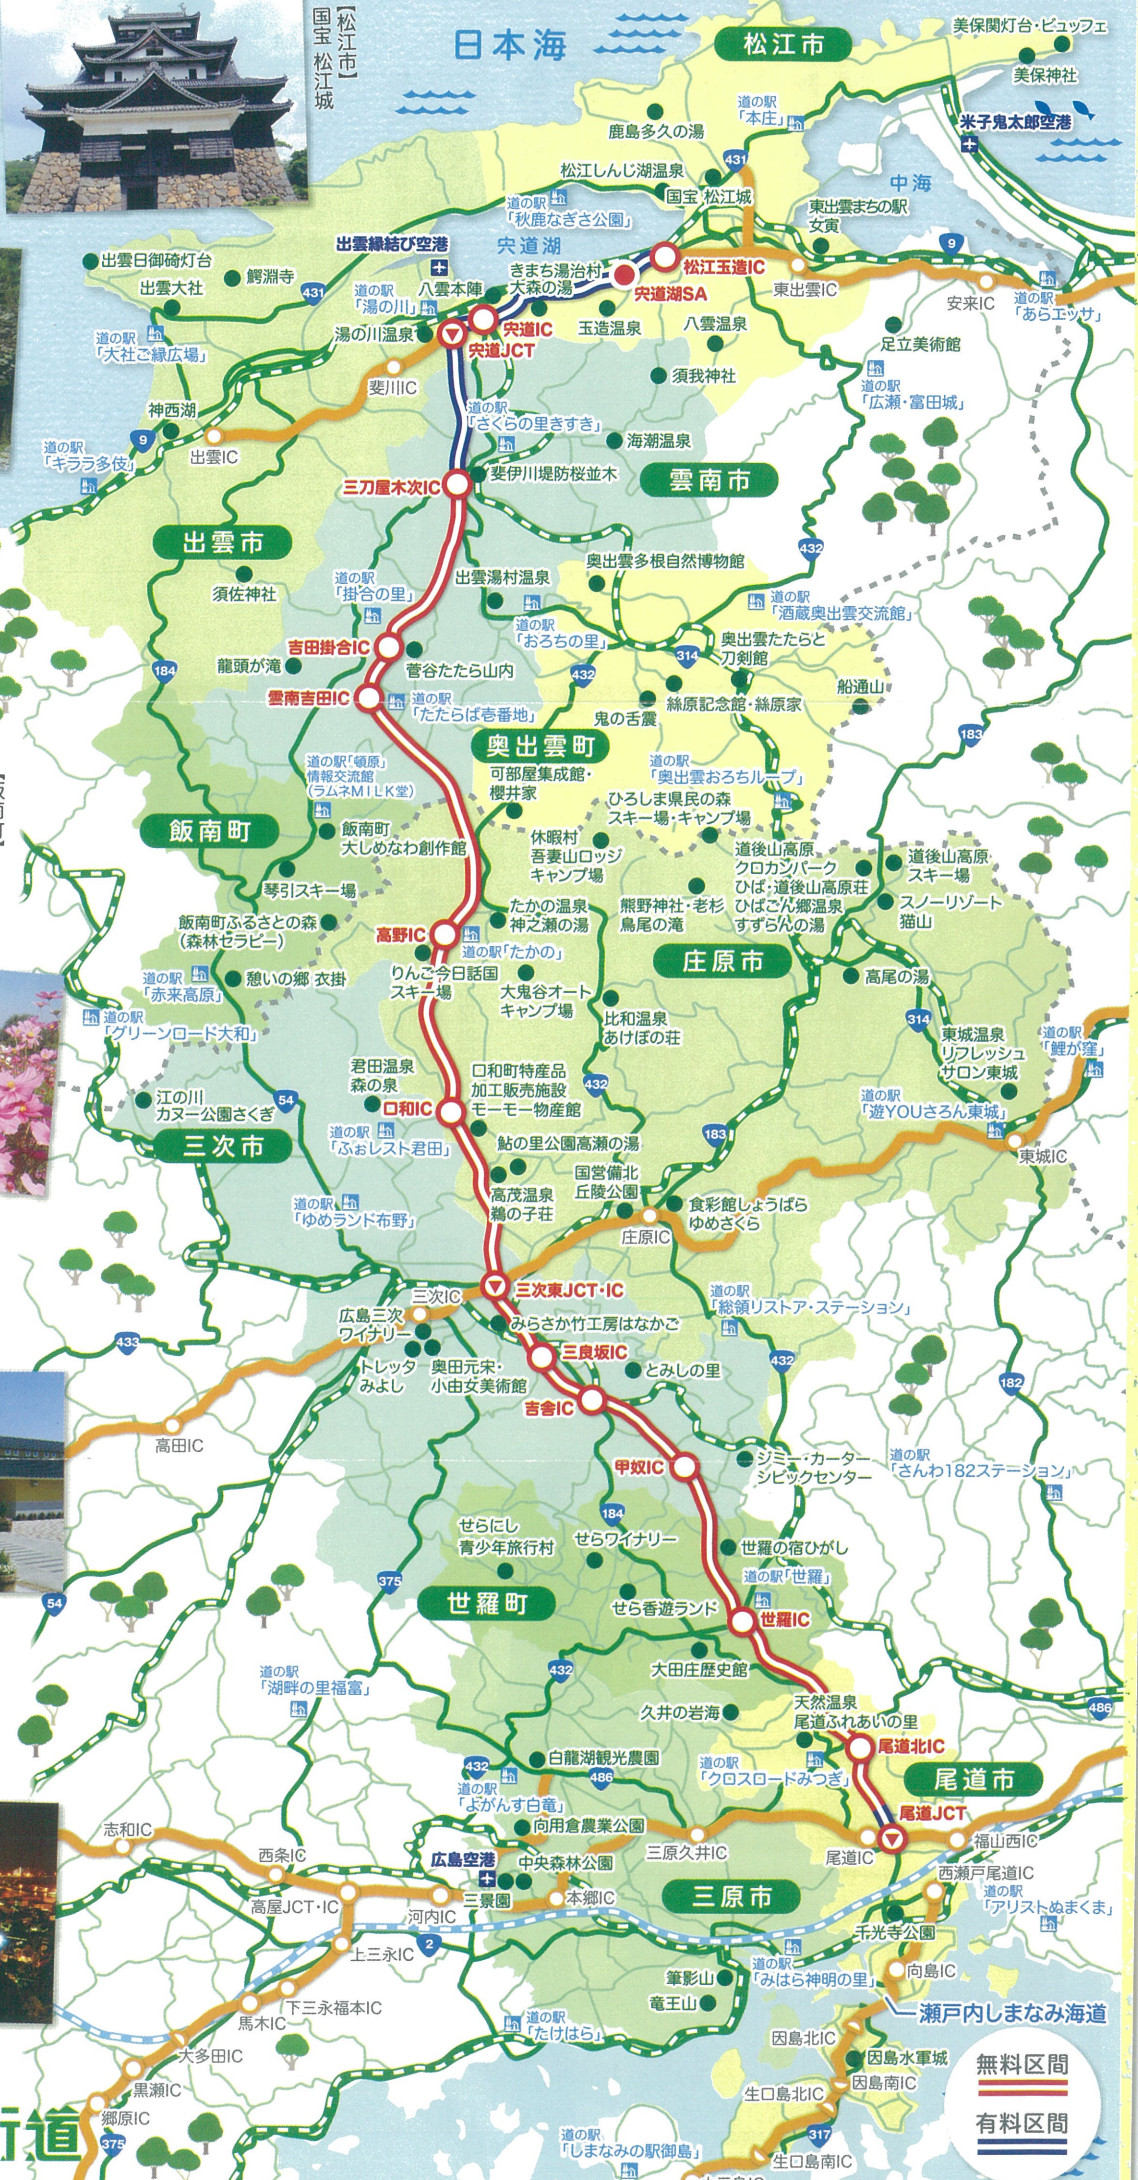

【出雲市】
出雲大社御本殿

【松江市】
国宝 松江城

【雲南市】龍頭が滝

【奥出雲町】官揚祭 剣舞

【飯南町】
大しめなわ創作館
（手づくりしめ縄体験）

【庄原市】
国営備北丘陵公園

【三次市】
三島次ワイナリー

【世羅町】
せらワイナリー

【三原市】
三景園

【尾道市】
日本遺産 尾道の夜景

尾道松江線
中国やまなみ街道

無料区間
有料区間