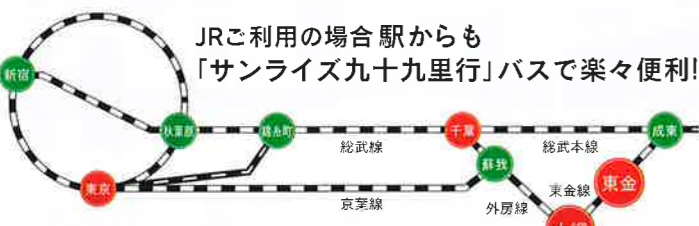

2022年九十九里町海水浴場開設情報

【片貝・不動堂海水浴場】 令和4年7月1日(金)~8月31日(日)

【作田・真亀海水浴場】 令和4年7月16日(土)~8月15日(日)

安心!安全!

レストラン会場内には、多くの医療機関に導入されているパルスプラズマイオンクラスターを設置しております。

新型コロナウイルス感染拡大防止対策

皆様に安心・安全にご利用いただけるよう対策を行っております

- List of bus routes: JR外房線大網駅より小湊鉄道バス「サンライズ九十九里行」(約35分) etc.

ご予約・お問い合わせ 0475-76-4151 受付時間/8:00~21:00

千葉県山武郡九十九里町真亀4908 サンライズ 99 検索 https://www.sunrise99.jp

2022.7.23(土) ~ 8.22(日) 九十九里浜 夏物語 SUMMER VACATION