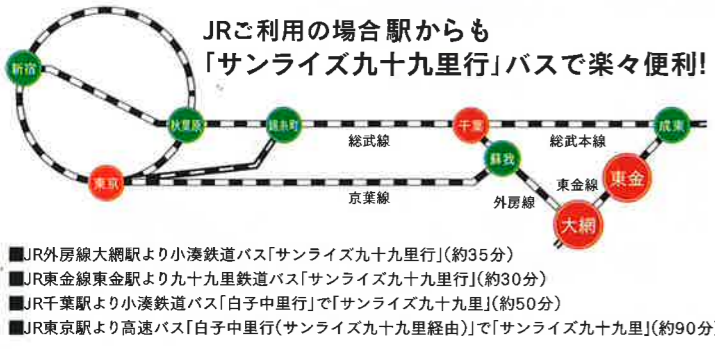

レストラン会場内には、  
多くの医療機関に導入されている  
**パルスプラズマイオンクラスター**  
を設置しております。

**新型コロナウイルス  
感染拡大防止対策**

皆様へ安心・安全にご利用いただけるよう対策を行っております

九十九里を  
もっと満喫  
遊びにきてね月  
九十九里町  
イメージキャラクター  
くくりん

**海の駅九十九里**  
SEASIDE PLAZA  
サンライズ九十九里から車で8分

海の駅九十九里 検索  
https://uminoeki99.com/

FREE WIFI

【営業時間】午前9時~午後6時 年中無休  
■ フードコート...午前10時~午後5時[ラストオーダー午後4時]  
お問い合わせ TEL.0475-76-1734

名物!いわしの水槽

**入館 無料**  
Iwashi Museum  
九十九里の歴史  
いわしの資料館

九十九里お土産処  
1F 特産品直売所

特産品や加工品がたくさん!  
九十九里の美味しいと魅力が  
いっぱい詰まってるよ

海の駅美味しい処  
2F フードコート

九十九里をまるごと  
食べちゃおう

サンライズ九十九里直営店  
ALBA99・葉武里

ご予約・お問い合わせ  
**0475-76-4151**  
受付時間/8:00~21:00

千葉県山武郡九十九里町真亀4908

全館 FREE Wi-Fi

サンライズ 99 検索