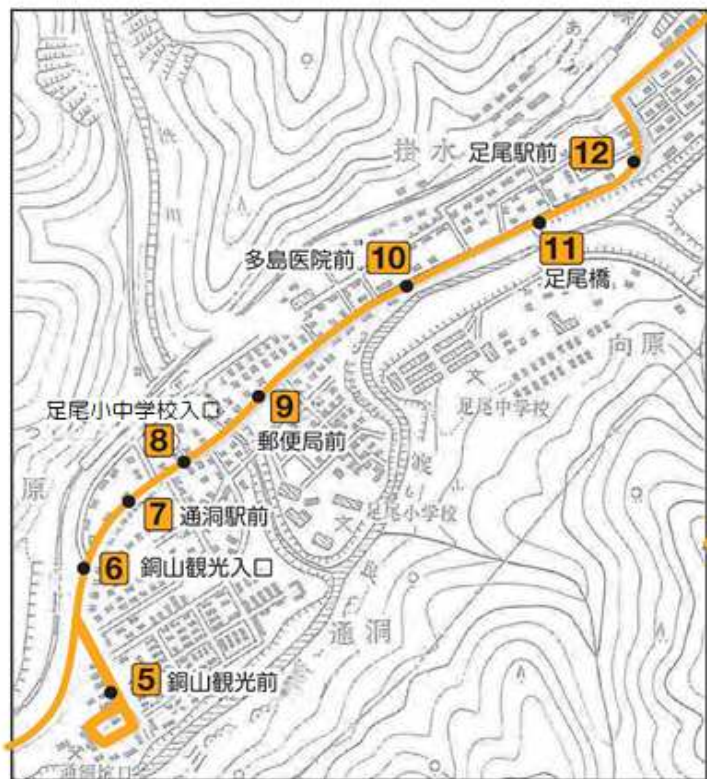

路線図

⑪ 赤倉線
⑫ 遠上線

往路 (下り)

No.	停留所		日①	日②	遠上①▲	赤倉①	親水公園①	日③	遠上②	日④	親水公園②	日⑤	赤倉②▲	日⑥
1	双愛病院		06:15	07:25	08:00	09:00	10:05	11:00	12:20	13:10	14:22	15:15	16:35	17:55
2	遠下	自由乗降区間	06:18	07:28	08:03	09:03	10:08	11:03	12:23	13:13	14:25	15:18	16:38	17:58
3	中才		06:19	07:29	08:04	09:04	10:09	11:04	12:24	13:14	14:26	15:19	16:39	17:59
4	砂畑入口		06:19	07:29	08:04	09:04	10:09	11:04	12:24	13:14	14:26	15:19	16:39	17:59
5	銅山観光前		06:20	07:30	08:05	09:05	10:10	11:05	12:25	13:15	14:27	15:20	16:40	18:00
6	銅山観光入口		06:21	07:31	08:06	09:06	10:11	11:06	12:26	13:16	14:28	15:21	16:41	18:01
7	通洞駅前		06:22	07:32	08:07	09:07	10:12	11:07	12:27	13:17	14:29	15:22	16:42	18:02
8	足尾小中学校入口		06:22	07:32	08:07	09:07	10:12	11:07	12:27	13:17	14:29	15:22	16:42	18:02
9	郵便局前	06:23	07:33	08:08	09:08	10:13	11:08	12:28	13:18	14:30	15:23	16:43	18:03	
10	多島医院前	06:24	07:34	08:09	09:09	10:14	11:09	12:29	13:19	14:31	15:24	16:44	18:04	
11	足尾橋	06:24	07:34	08:09	09:09	10:14	11:09	12:29	13:19	14:31	15:24	16:44	18:04	
12	足尾駅前	06:25	07:35	08:10	09:10	10:15	11:10	12:30	13:20	14:32	15:25	16:45	18:05	
13	渡良瀬橋	06:26	07:36	08:11	09:11	10:16	11:11	12:31	13:21	14:33	15:26	16:46	18:06	
14	田元	06:27	07:37	08:12	09:12	10:17	11:12	12:32	13:22	14:34	15:27	16:47	18:07	
15	田元橋	06:28	07:38	↓	09:13	10:18	11:13	↓	13:23	14:35	15:28	16:48	18:08	
16	間藤駅前	06:29	07:39	↓	09:14	10:19	11:14	↓	13:24	14:36	15:29	16:49	18:09	
17	下間藤	06:30	07:40	↓	09:15	10:20	11:15	↓	13:25	14:37	15:30	16:50	18:10	
18	上間藤	06:31	07:41	↓	09:16	10:21	11:16	↓	13:26	14:38	15:31	16:51	18:11	
19	南橋	06:32	07:42	↓	09:17	10:22	11:17	↓	13:27	14:39	15:32	16:52	18:12	
20	赤倉	06:33	07:43	↓	09:18	10:23	11:18	↓	13:28	14:40	15:33	16:53	18:13	
21	龍蔵寺前	↓	↓	↓	-	■10:24	↓	↓	↓	■14:41	↓	↓	-	↓
22	銅親水公園入口	↓	↓	↓	-	■10:28	↓	↓	↓	■14:45	↓	↓	-	↓
23	龍蔵寺前	↓	↓	↓	-	-	↓	↓	↓	-	↓	↓	-	↓
24	赤倉橋	↓	↓	↓	-	↓	↓	↓	↓	-	↓	↓	-	↓
25	南橋	06:34	07:44	↓	-	-	11:19	↓	13:29	-	15:34	-	18:14	
26	上間藤	06:35	07:45	↓	-	-	11:20	↓	13:30	-	15:35	-	18:15	
27	下間藤	06:36	07:46	↓	-	-	11:21	↓	13:31	-	15:36	-	18:16	
28	間藤駅前	06:37	07:47	↓	-	-	11:22	↓	13:32	-	15:37	-	18:17	
29	田元橋	06:38	07:48	↓	-	-	11:23	↓	13:33	-	15:38	-	18:18	
30	田元	06:39	07:49	↓	-	-	11:24	↓	13:34	-	15:39	-	18:19	
31	旧高校前	06:40	07:50	08:13	-	-	11:25	12:33	13:35	-	15:40	-	18:20	
32	野路又	06:41	07:51	08:14	-	-	11:26	12:34	13:36	-	15:41	-	18:21	
33	足尾石油前	06:42	07:52	08:15	-	-	11:27	12:35	13:37	-	15:42	-	18:22	
34	神子内橋	06:43	07:53	08:16	-	-	11:28	12:36	13:38	-	15:43	-	18:23	
35	三号	06:44	07:54	08:17	-	-	11:29	12:37	13:39	-	15:44	-	18:24	
36	小学校前	06:45	07:55	08:18	-	-	11:30	12:38	13:40	-	15:45	-	18:25	
37	天主様前	06:46	07:56	08:19	-	-	11:31	12:39	13:41	-	15:46	-	18:26	
38	皇海荘入口	06:47	07:57	08:20	-	-	11:32	12:40	13:42	-	15:47	-	18:27	
39	神子内	06:48	07:58	08:21	-	-	11:33	12:41	13:43	-	15:48	-	18:28	
40	遠上回転所	↓	↓	08:22	-	-	↓	↓	12:42	↓	↓	-	-	↓
41	遠上	06:49	07:59	-	-	-	11:34	-	13:44	-	15:49	-	18:29	
42	黒沢	06:50	08:00	-	-	-	11:35	-	13:45	-	15:50	-	18:30	
43	栃木平	06:51	08:01	-	-	-	11:36	-	13:46	-	15:51	-	18:31	
44	細尾リンク入口	06:57	08:07	-	-	-	11:42	-	13:52	-	15:57	-	18:37	
45	清滝	06:59降	08:09降	-	-	-	11:44降	-	13:54降	-	15:59降	-	18:39降	
46	日光市民病院前	07:03降	08:13降	-	-	-	11:48降	-	13:58降	-	16:03降	-	18:43降	
47	安良沢	07:04降	08:14降	-	-	-	11:49降	-	13:59降	-	16:04降	-	18:44降	
48	日光植物園	07:05降	08:15降	-	-	-	11:50降	-	14:00降	-	16:05降	-	18:45降	
49	安川町	07:07降	08:17降	-	-	-	11:52降	-	14:02降	-	16:07降	-	18:47降	
50	鉢石町	07:09降	08:19降	-	-	-	11:54降	-	14:04降	-	16:09降	-	18:49降	
51	日光行政センター前	07:10降	08:20降	-	-	-	11:55降	-	14:05降	-	16:10降	-	18:50降	
52	東武日光駅	07:12降	08:22降	-	-	-	11:57降	-	14:07降	-	16:12降	-	18:52降	
53	JR日光駅	07:13	08:23	-	-	-	11:58	-	14:08	-	16:13	-	18:53	