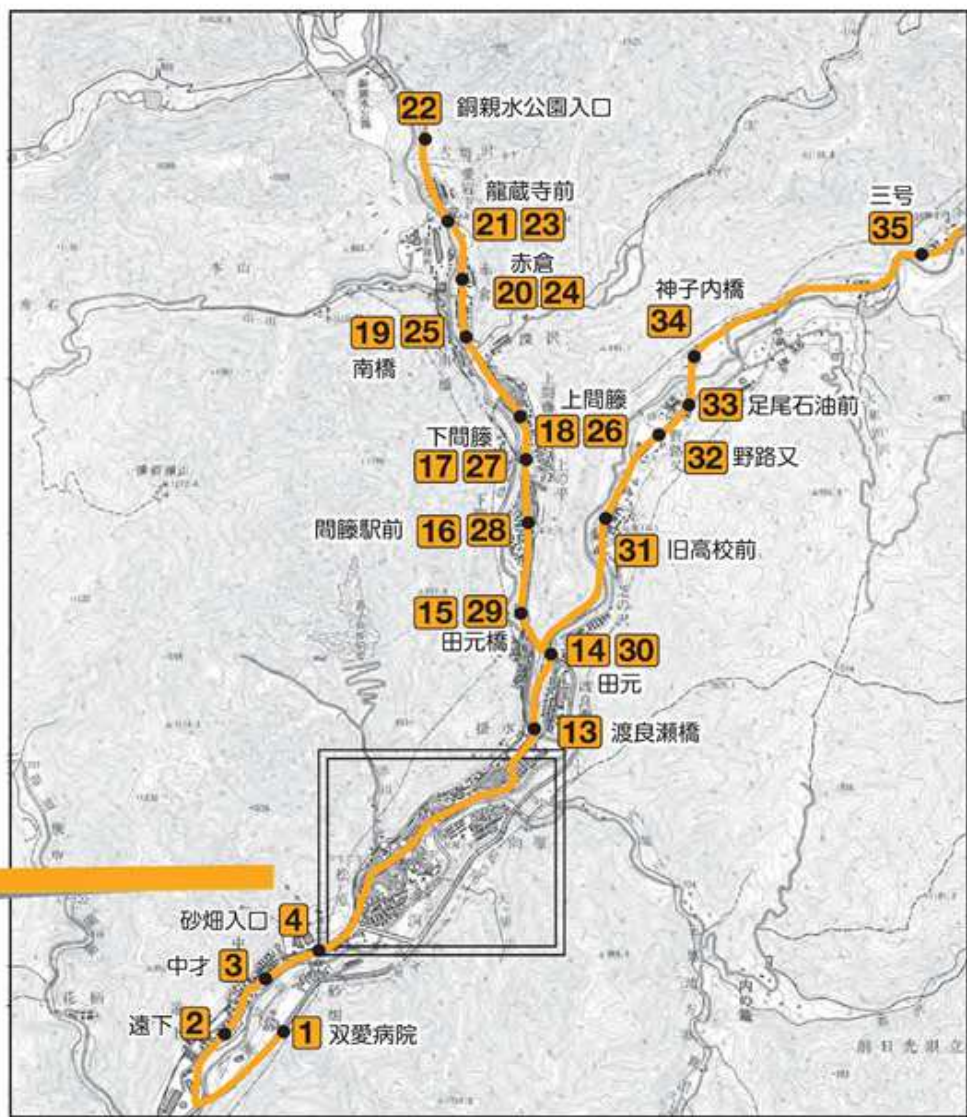

路線図

⑪ 赤倉線
⑫ 遠上線

往路 (下り)

No.	停留所		日①	日②	遠上①▲	赤倉①	親水公園①	日③	遠上②	日④	親水公園②	日⑤	赤倉②▲	日⑥
1	双愛病院		06:15	07:25	08:00	09:00	10:05	11:00	12:20	13:10	14:22	15:15	16:35	17:55
2	遠下	自由乗降区間	06:18	07:28	08:03	09:03	10:08	11:03	12:23	13:13	14:25	15:18	16:38	17:58
3	中才		06:19	07:29	08:04	09:04	10:09	11:04	12:24	13:14	14:26	15:19	16:39	17:59
4	砂畑入口		06:19	07:29	08:04	09:04	10:09	11:04	12:24	13:14	14:26	15:19	16:39	17:59
5	銅山観光前		06:20	07:30	08:05	09:05	10:10	11:05	12:25	13:15	14:27	15:20	16:40	18:00
6	銅山観光入口		06:21	07:31	08:06	09:06	10:11	11:06	12:26	13:16	14:28	15:21	16:41	18:01
7	通洞駅前		06:22	07:32	08:07	09:07	10:12	11:07	12:27	13:17	14:29	15:22	16:42	18:02
8	足尾小中学校入口		06:22	07:32	08:07	09:07	10:12	11:07	12:27	13:17	14:29	15:22	16:42	18:02
9	郵便局前	06:23	07:33	08:08	09:08	10:13	11:08	12:28	13:18	14:30	15:23	16:43	18:03	
10	多島医院前	06:24	07:34	08:09	09:09	10:14	11:09	12:29	13:19	14:31	15:24	16:44	18:04	
11	足尾橋	06:24	07:34	08:09	09:09	10:14	11:09	12:29	13:19	14:31	15:24	16:44	18:04	
12	足尾駅前	06:25	07:35	08:10	09:10	10:15	11:10	12:30	13:20	14:32	15:25	16:45	18:05	
13	渡良瀬橋	06:26	07:36	08:11	09:11	10:16	11:11	12:31	13:21	14:33	15:26	16:46	18:06	
14	田元	06:27	07:37	08:12	09:12	10:17	11:12	12:32	13:22	14:34	15:27	16:47	18:07	
15	田元橋	06:28	07:38	↓	09:13	10:18	11:13	↓	13:23	14:35	15:28	16:48	18:08	
16	間藤駅前	06:29	07:39	↓	09:14	10:19	11:14	↓	13:24	14:36	15:29	16:49	18:09	
17	下間藤	06:30	07:40	↓	09:15	10:20	11:15	↓	13:25	14:37	15:30	16:50	18:10	
18	上間藤	06:31	07:41	↓	09:16	10:21	11:16	↓	13:26	14:38	15:31	16:51	18:11	
19	南橋	06:32	07:42	↓	09:17	10:22	11:17	↓	13:27	14:39	15:32	16:52	18:12	
20	赤倉	06:33	07:43	↓	09:18	10:23	11:18	↓	13:28	14:40	15:33	16:53	18:13	
21	龍蔵寺前	↓	↓	↓	-	■10:24	↓	↓	↓	■14:41	↓	↓	-	↓
22	銅親水公園入口	↓	↓	↓	-	■10:28	↓	↓	↓	■14:45	↓	↓	-	↓
23	龍蔵寺前	↓	↓	↓	-	-	↓	↓	↓	-	↓	↓	-	↓
24	赤倉橋	↓	↓	↓	-	↓	↓	↓	↓	-	↓	↓	-	↓
25	南橋	06:34	07:44	↓	-	-	11:19	↓	13:29	-	15:34	-	18:14	
26	上間藤	06:35	07:45	↓	-	-	11:20	↓	13:30	-	15:35	-	18:15	
27	下間藤	06:36	07:46	↓	-	-	11:21	↓	13:31	-	15:36	-	18:16	
28	間藤駅前	06:37	07:47	↓	-	-	11:22	↓	13:32	-	15:37	-	18:17	
29	田元橋	06:38	07:48	↓	-	-	11:23	↓	13:33	-	15:38	-	18:18	
30	田元	06:39	07:49	↓	-	-	11:24	↓	13:34	-	15:39	-	18:19	
31	旧高校前	06:40	07:50	08:13	-	-	11:25	12:33	13:35	-	15:40	-	18:20	
32	野路又	06:41	07:51	08:14	-	-	11:26	12:34	13:36	-	15:41	-	18:21	
33	足尾石油前	06:42	07:52	08:15	-	-	11:27	12:35	13:37	-	15:42	-	18:22	
34	神子内橋	06:43	07:53	08:16	-	-	11:28	12:36	13:38	-	15:43	-	18:23	
35	三号	06:44	07:54	08:17	-	-	11:29	12:37	13:39	-	15:44	-	18:24	
36	小学校前	06:45	07:55	08:18	-	-	11:30	12:38	13:40	-	15:45	-	18:25	
37	天主様前	06:46	07:56	08:19	-	-	11:31	12:39	13:41	-	15:46	-	18:26	
38	皇海荘入口	06:47	07:57	08:20	-	-	11:32	12:40	13:42	-	15:47	-	18:27	
39	神子内	06:48	07:58	08:21	-	-	11:33	12:41	13:43	-	15:48	-	18:28	
40	遠上回転所	↓	↓	08:22	-	-	↓	↓	12:42	↓	↓	-	-	↓
41	遠上	06:49	07:59	-	-	-	11:34	-	13:44	-	15:49	-	18:29	
42	黒沢	06:50	08:00	-	-	-	11:35	-	13:45	-	15:50	-	18:30	
43	栃木平	06:51	08:01	-	-	-	11:36	-	13:46	-	15:51	-	18:31	
44	細尾リンク入口	06:57	08:07	-	-	-	11:42	-	13:52	-	15:57	-	18:37	
45	清滝	06:59降	08:09降	-	-	-	11:44降	-	13:54降	-	15:59降	-	18:39降	
46	日光市民病院前	07:03降	08:13降	-	-	-	11:48降	-	13:58降	-	16:03降	-	18:43降	
47	安良沢	07:04降	08:14降	-	-	-	11:49降	-	13:59降	-	16:04降	-	18:44降	
48	日光植物園	07:05降	08:15降	-	-	-	11:50降	-	14:00降	-	16:05降	-	18:45降	
49	安川町	07:07降	08:17降	-	-	-	11:52降	-	14:02降	-	16:07降	-	18:47降	
50	鉢石町	07:09降	08:19降	-	-	-	11:54降	-	14:04降	-	16:09降	-	18:49降	
51	日光行政センター前	07:10降	08:20降	-	-	-	11:55降	-	14:05降	-	16:10降	-	18:50降	
52	東武日光駅	07:12降	08:22降	-	-	-	11:57降	-	14:07降	-	16:12降	-	18:52降	
53	JR日光駅	07:13	08:23	-	-	-	11:58	-	14:08	-	16:13	-	18:53	